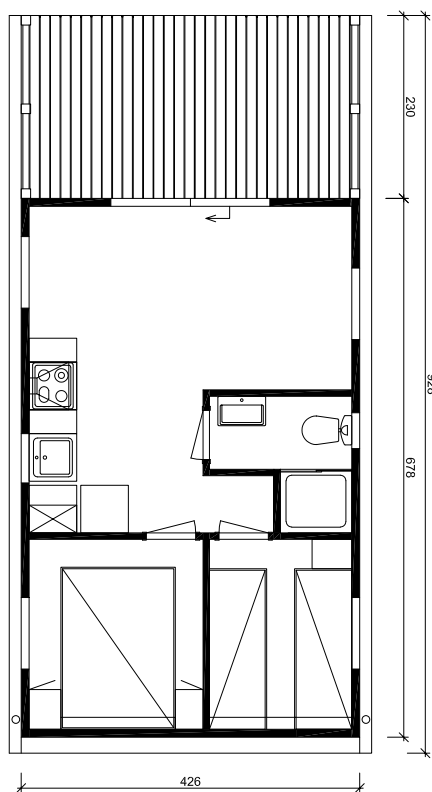

Grundausstattung Lacet Dalton

Außenverkleidung

Kunststoff in verschiedenen Dekoren

Isolierung

40 mm Mineralwolle

Dachform

Satteldach

Dacheindeckung

Stehfalzblech

Fenster und Türen

Kunststoff mit Wärmeschutzglas

Bodenbelag

PVC

Heizung

Elektrokonvektoren

Innenwandverkleidung

- hochwertige Wandplatten in Fliesenoptik im Bad
- folienbeschichtete Platten in den übrigen Räumen
- eine Wand mit Akzenten in Echtholz

Küche

- Unterschränke
- Spüle in Granit-Optik
- 4-flammiges Ceran-Kochfeld
- Dunstabzugshaube in Edelstahl
- Einbau-Unterbau-Kühlschrank
- Kombi-Mikrowelle auf Augenhöhe
- Nischenrückwandplatte

Bad

- flache Dusche 80/90 cm
- Waschbecken mit Unterschrank
- Spiegel mit Beleuchtung
- WC

Schlafräume

- Betten mit Matratzen
- Ablage und Wäscheschrank über dem Bett
- 3 Hochschränke

Zusatzausstattung

- TV-Anschluss im Wohnraum

Außen

- überdachte Terrasse
- Geländer in Echt-Holz